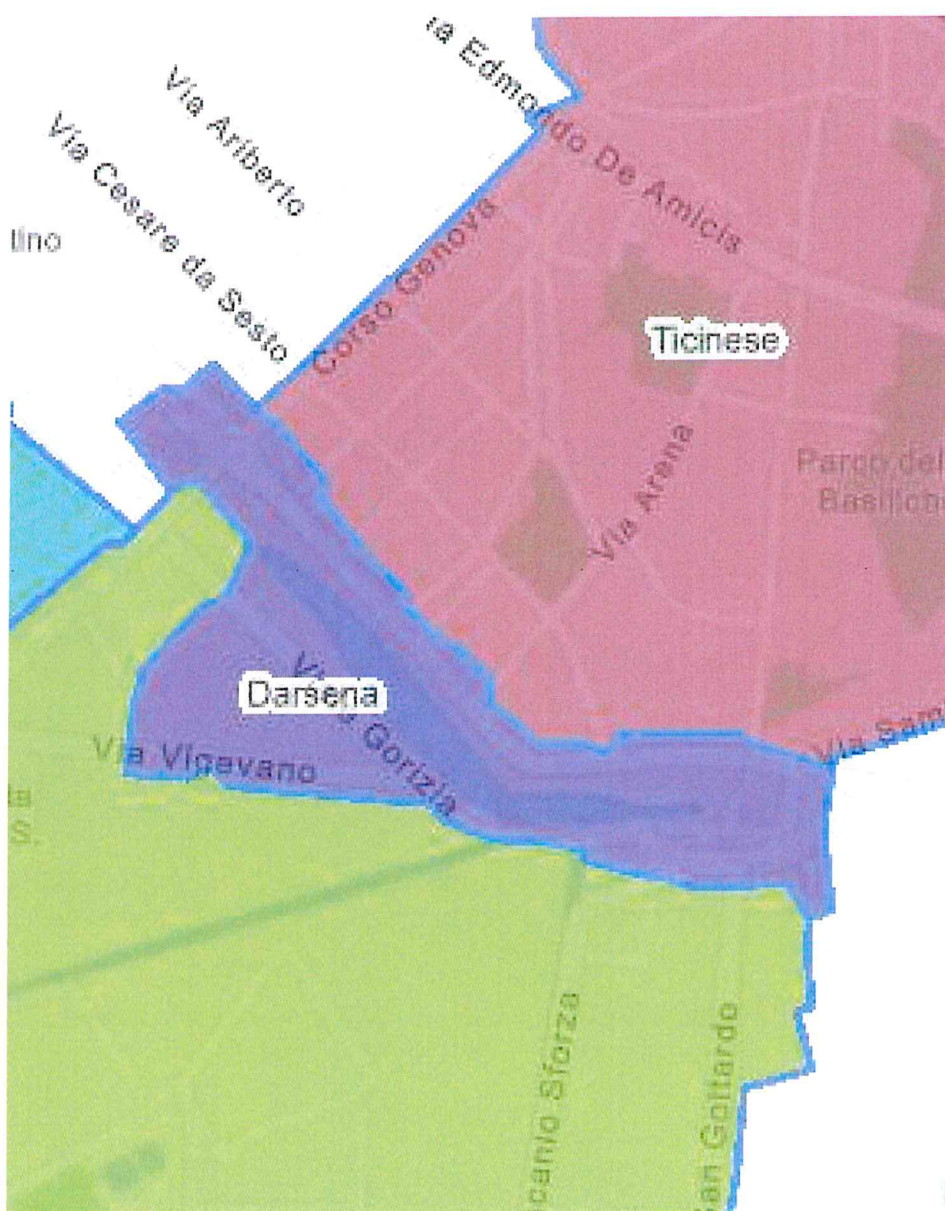

AREA DUOMO colore blu

AREA ARCO DELLA PACE colore rosso

AREE TICINESE-DARSENA-NAVIGLI-TORTONA

**-AREA TICINESE-
colore rosso scuro**

AREE TICINESE-DARSENA-NAVIGLI-TORTONA

-AREA DARSENA- colore viola

AREE TICINESE-DARSENA-NAVIGLI-TORTONA

-AREA NAVIGLI- colore verde

AREE TICINESE-DARSENA-NAVIGLI-TORTONA

-AREA TORTONA- colore azzurro

AREA NOLO colore marrone

AREE COMO/GAE AULENTI-GARIBALDI-BRERA

-AREA COMO/GAE AULENTI- colore blu

AREE COMO/GAE AULENTI-GARIBALDI-BRERA

-AREA GARIBALDI- colore beige

AREE COMO/GAE AULENTI-GARIBALDI-BRERA

-AREA BRERA- colore verde

AREA ISOLA colore verde

AREA LAZZARETTO

colore fucsia

AREA MELZO colore blu