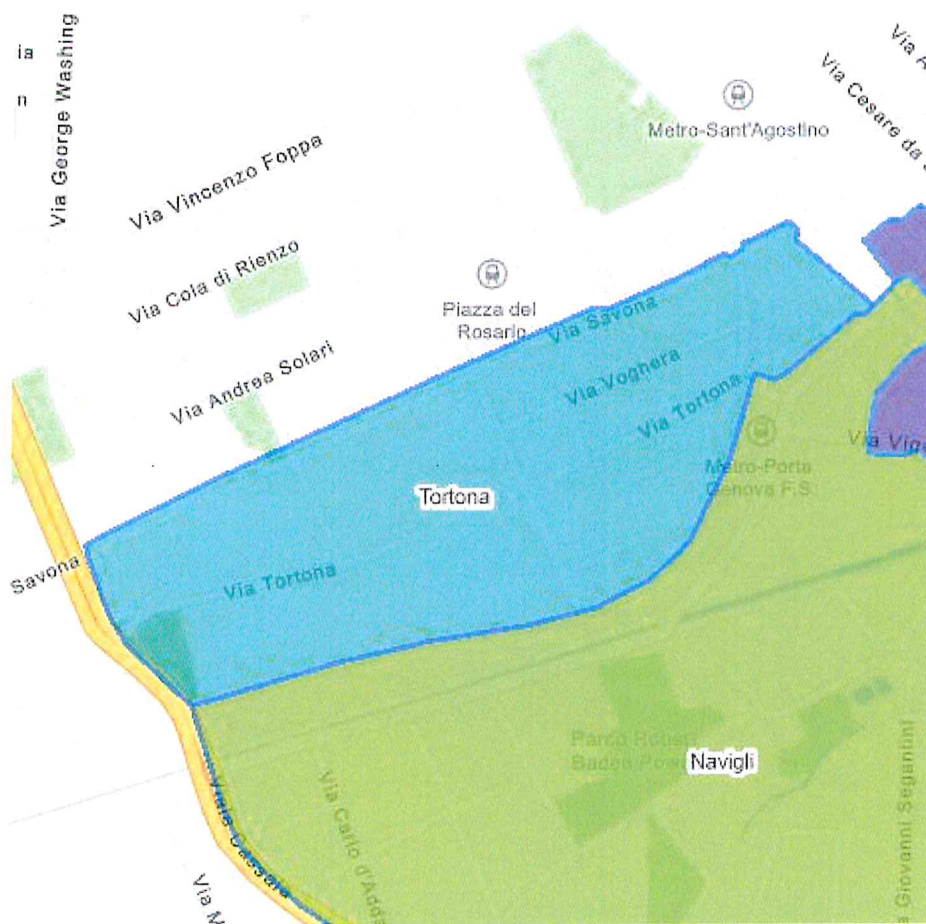

AREA DUOMO colore blu

AREA ARCO DELLA PACE colore rosso

AREE TICINESE-DARSENA-NAVIGLI-TORTONA

**-AREA TICINESE-
colore rosso scuro**

AREE TICINESE-DARSENA-NAVIGLI-TORTONA

-AREA DARSENA- colore viola

AREE TICINESE-DARSENA-NAVIGLI-TORTONA

-AREA NAVIGLI- colore verde

AREE TICINESE-DARSENA-NAVIGLI-TORTONA

-AREA TORTONA- colore azzurro

AREA NOLO colore marrone

AREE COMO/GAE AULENTI-GARIBALDI-BRERA

-AREA COMO/GAE AULENTI- colore blu

AREE COMO/GAE AULENTI-GARIBALDI-BRERA

-AREA GARIBALDI- colore beige

AREE COMO/GAE AULENTI-GARIBALDI-BRERA

-AREA BRERA- colore verde

AREA ISOLA colore verde

AREA LAZZARETTO

colore fucsia

AREA MELZO colore blu