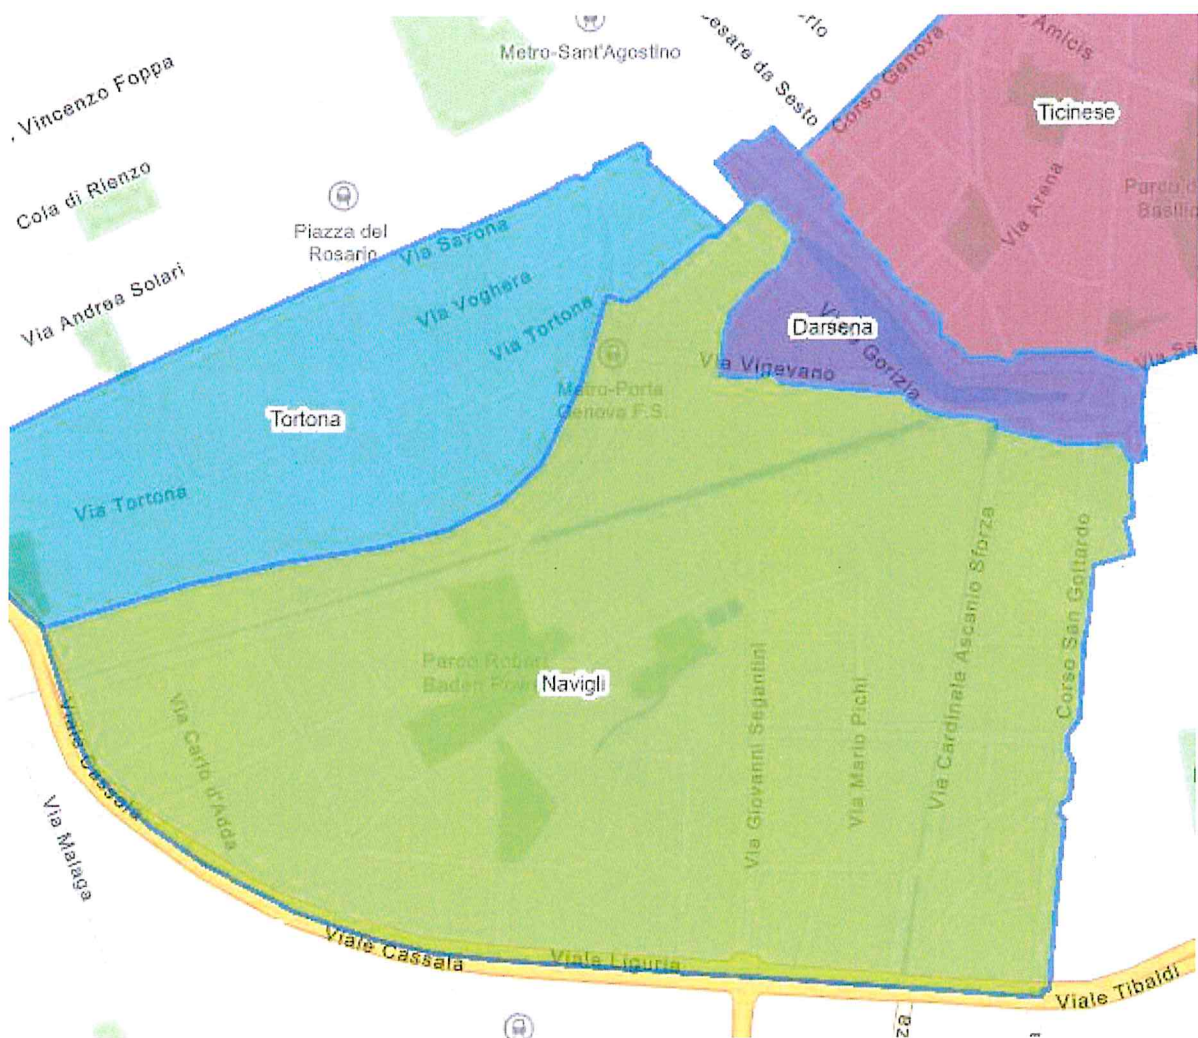

AREA DUOMO colore blu

AREA ARCO DELLA PACE colore rosso

AREE TICINESE-DARSENA-NAVIGLI-TORTONA

**-AREA TICINESE-
colore rosso scuro**

AREE TICINESE-DARSENA-NAVIGLI-TORTONA

-AREA DARSENA- colore viola

AREE TICINESE-DARSENA-NAVIGLI-TORTONA

-AREA NAVIGLI- colore verde

AREE TICINESE-DARSENA-NAVIGLI-TORTONA

-AREA TORTONA- colore azzurro

AREA NOLO colore marrone

AREE COMO/GAE AULENTI-GARIBALDI-BRERA

-AREA COMO/GAE AULENTI- colore blu

AREE COMO/GAE AULENTI-GARIBALDI-BRERA

-AREA GARIBALDI- colore beige

AREE COMO/GAE AULENTI-GARIBALDI-BRERA

-AREA BRERA- colore verde

AREA ISOLA colore verde

AREA LAZZARETTO

colore fucsia

AREA MELZO colore blu