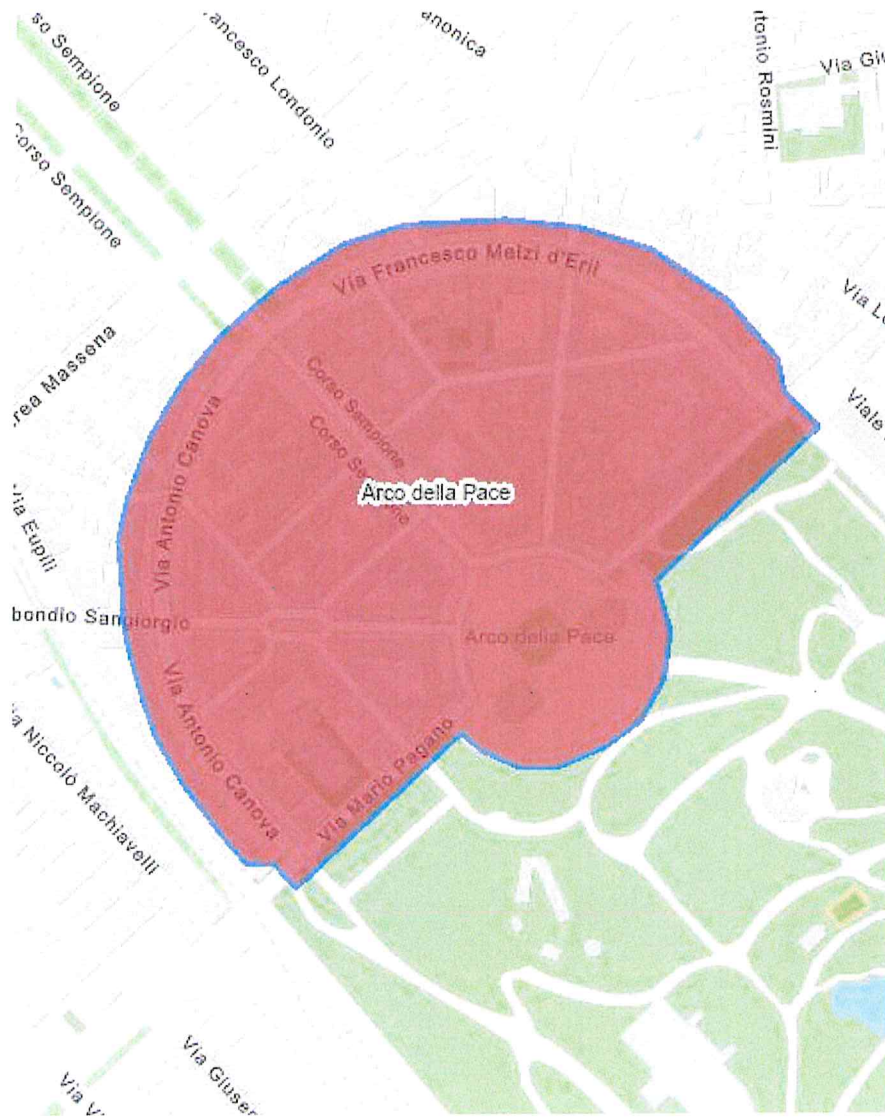

AREA DUOMO colore blu

AREA ARCO DELLA PACE colore rosso

AREE TICINESE-DARSENA-NAVIGLI-TORTONA

**-AREA TICINESE-
colore rosso scuro**

AREE TICINESE-DARSENA-NAVIGLI-TORTONA

-AREA DARSENA- colore viola

AREE TICINESE-DARSENA-NAVIGLI-TORTONA

-AREA NAVIGLI- colore verde

AREE TICINESE-DARSENA-NAVIGLI-TORTONA

-AREA TORTONA- colore azzurro

AREA NOLO colore marrone

AREE COMO/GAE AULENTI-GARIBALDI-BRERA

-AREA COMO/GAE AULENTI- colore blu

AREE COMO/GAE AULENTI-GARIBALDI-BRERA