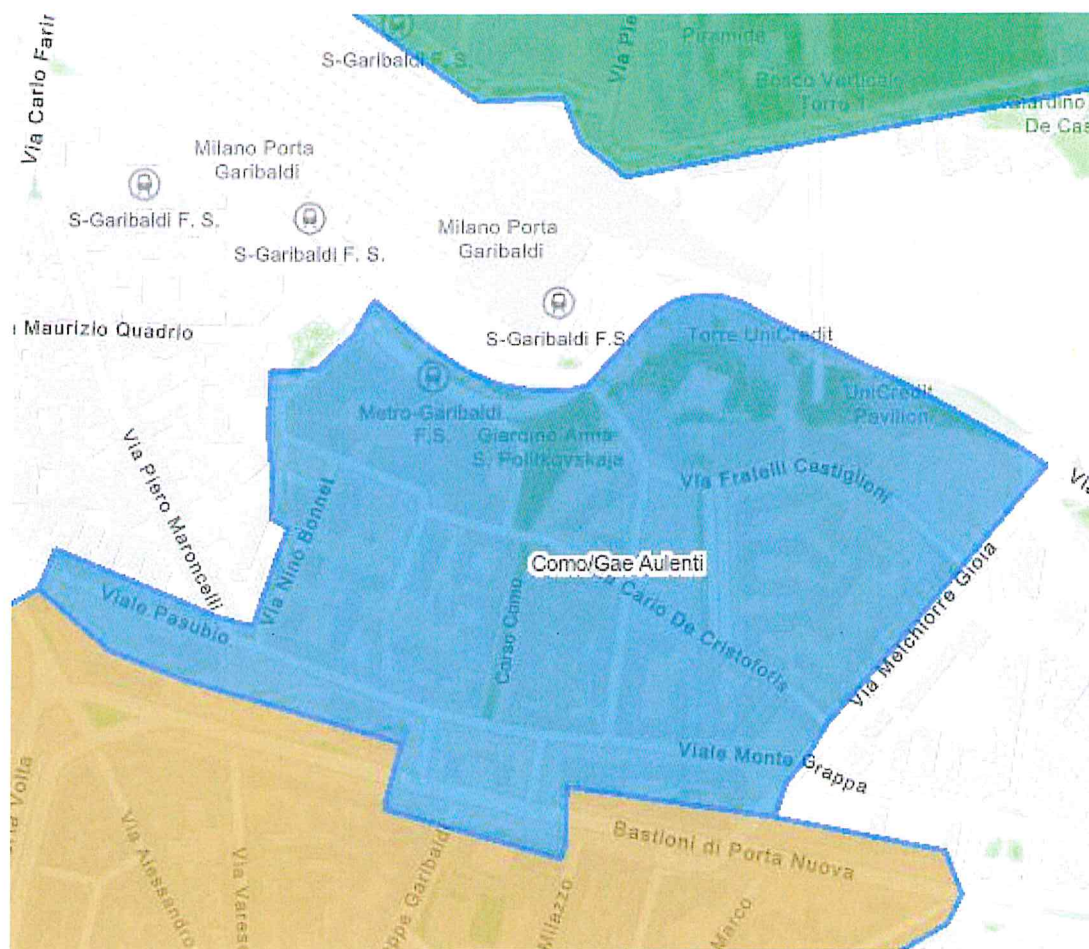

AREA DUOMO colore blu

AREA ARCO DELLA PACE colore rosso

AREE TICINESE-DARSENA-NAVIGLI-TORTONA

**-AREA TICINESE-
colore rosso scuro**

AREE TICINESE-DARSENA-NAVIGLI-TORTONA

-AREA DARSENA- colore viola

AREE TICINESE-DARSENA-NAVIGLI-TORTONA

-AREA NAVIGLI- colore verde

AREE TICINESE-DARSENA-NAVIGLI-TORTONA

-AREA TORTONA- colore azzurro

AREA NOLO colore marrone

AREE COMO/GAE AULENTI-GARIBALDI-BRERA

-AREA COMO/GAE AULENTI- colore blu

AREE COMO/GAE AULENTI-GARIBALDI-BRERA

-AREA GARIBALDI- colore beige

AREE COMO/GAE AULENTI-GARIBALDI-BRERA

-AREA BRERA- colore verde

AREA ISOLA colore verde

AREA LAZZARETTO

colore fucsia

AREA MELZO colore blu