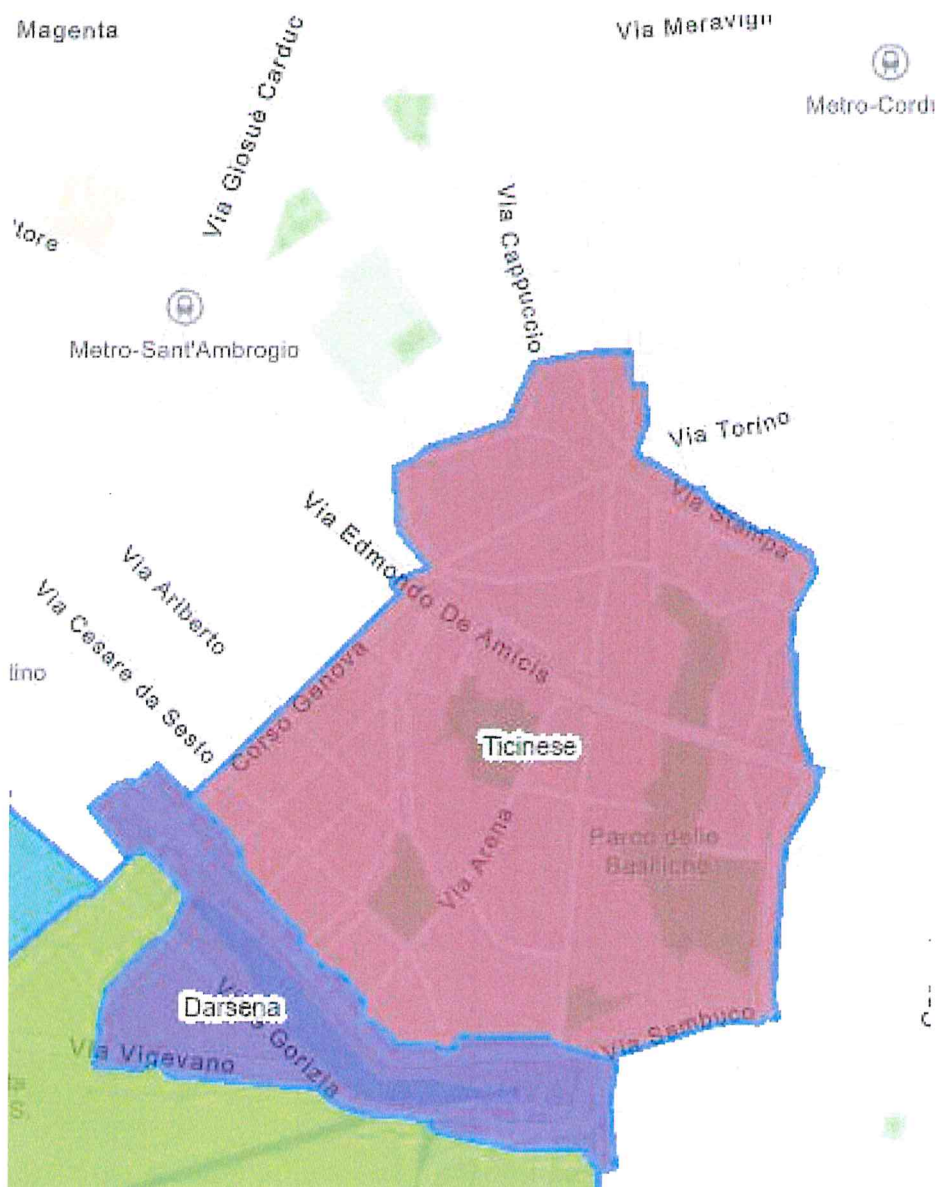

AREA DUOMO colore blu

AREA ARCO DELLA PACE colore rosso

AREE TICINESE-DARSENA-NAVIGLI-TORTONA

**-AREA TICINESE-
colore rosso scuro**

AREE TICINESE-DARSENA-NAVIGLI-TORTONA

-AREA DARSENA- colore viola

AREE TICINESE-DARSENA-NAVIGLI-TORTONA

-AREA NAVIGLI- colore verde

AREE TICINESE-DARSENA-NAVIGLI-TORTONA

-AREA TORTONA- colore azzurro

AREA NOLO colore marrone

AREE COMO/GAE AULENTI-GARIBALDI-BRERA

-AREA COMO/GAE AULENTI- colore blu

AREE COMO/GAE AULENTI-GARIBALDI-BRERA

-AREA GARIBALDI- colore beige

AREE COMO/GAE AULENTI-GARIBALDI-BRERA

-AREA BRERA- colore verde

AREA ISOLA colore verde

AREA LAZZARETTO

colore fucsia

AREA MELZO colore blu