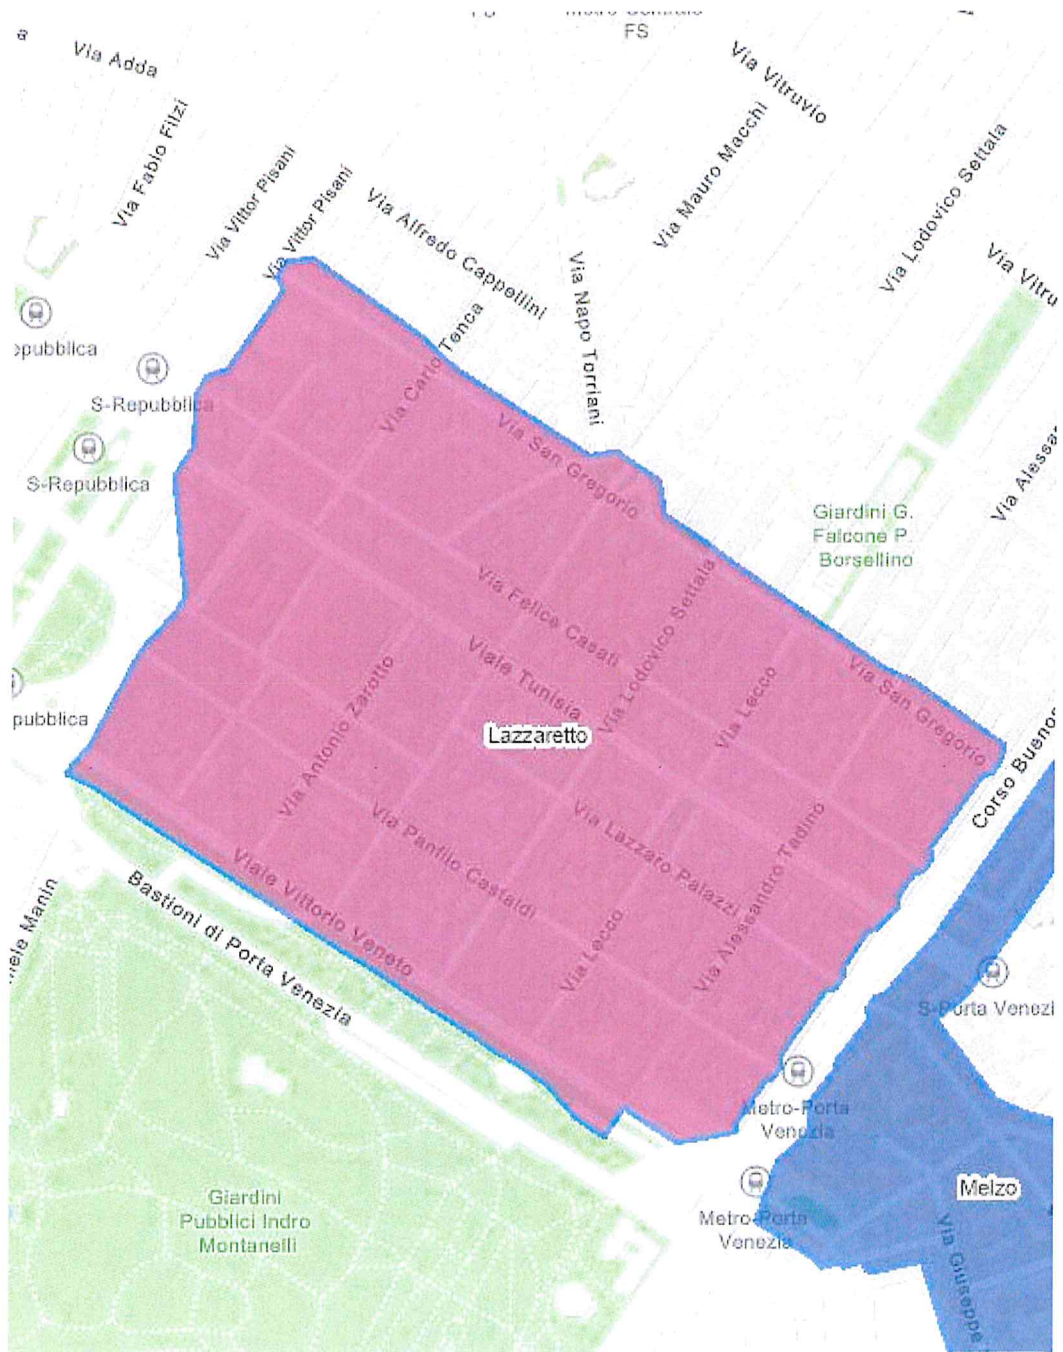

AREA DUOMO colore blu

AREA ARCO DELLA PACE colore rosso

AREE TICINESE-DARSENA-NAVIGLI-TORTONA

**-AREA TICINESE-
colore rosso scuro**

AREE TICINESE-DARSENA-NAVIGLI-TORTONA

-AREA DARSENA- colore viola

AREE TICINESE-DARSENA-NAVIGLI-TORTONA

-AREA NAVIGLI- colore verde

AREE TICINESE-DARSENA-NAVIGLI-TORTONA

-AREA TORTONA- colore azzurro

AREA NOLO colore marrone

AREE COMO/GAE AULENTI-GARIBALDI-BRERA

-AREA COMO/GAE AULENTI- colore blu

AREE COMO/GAE AULENTI-GARIBALDI-BRERA

-AREA GARIBALDI- colore beige

AREE COMO/GAE AULENTI-GARIBALDI-BRERA

-AREA BRERA- colore verde

AREA ISOLA colore verde

AREA LAZZARETTO

colore fucsia

AREA MELZO colore blu