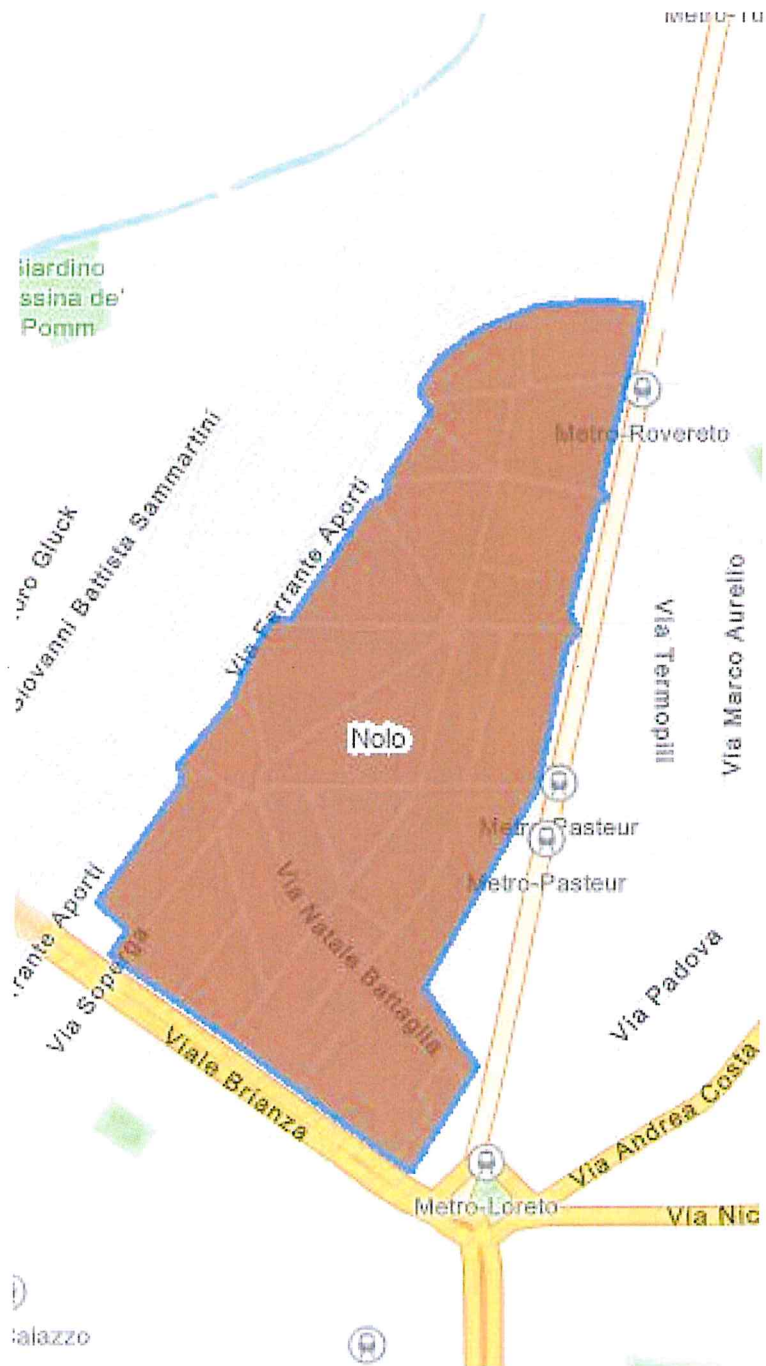

AREA DUOMO colore blu

AREA ARCO DELLA PACE colore rosso

AREE TICINESE-DARSENA-NAVIGLI-TORTONA

**-AREA TICINESE-
colore rosso scuro**

AREE TICINESE-DARSENA-NAVIGLI-TORTONA

-AREA DARSENA- colore viola

AREE TICINESE-DARSENA-NAVIGLI-TORTONA

-AREA NAVIGLI- colore verde

AREE TICINESE-DARSENA-NAVIGLI-TORTONA

-AREA TORTONA- colore azzurro

AREA NOLO colore marrone

AREE COMO/GAE AULENTI-GARIBALDI-BRERA

-AREA COMO/GAE AULENTI- colore blu

AREE COMO/GAE AULENTI-GARIBALDI-BRERA

-AREA GARIBALDI- colore beige

AREE COMO/GAE AULENTI-GARIBALDI-BRERA

-AREA BRERA- colore verde

AREA ISOLA colore verde

AREA LAZZARETTO

colore fucsia

AREA MELZO colore blu