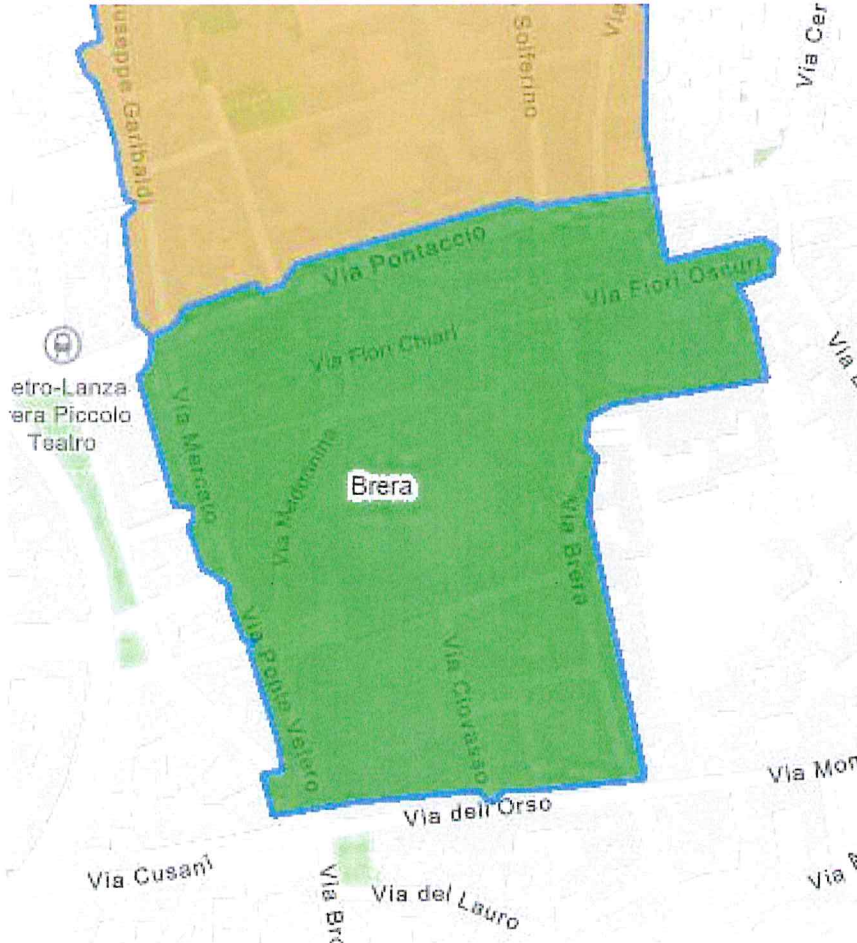

AREA DUOMO colore blu

AREA ARCO DELLA PACE colore rosso

AREE TICINESE-DARSENA-NAVIGLI-TORTONA

**-AREA TICINESE-
colore rosso scuro**

AREE TICINESE-DARSENA-NAVIGLI-TORTONA

-AREA DARSENA- colore viola

AREE TICINESE-DARSENA-NAVIGLI-TORTONA

-AREA NAVIGLI- colore verde

AREE TICINESE-DARSENA-NAVIGLI-TORTONA

-AREA TORTONA- colore azzurro

AREA NOLO colore marrone

AREE COMO/GAE AULENTI-GARIBALDI-BRERA

-AREA COMO/GAE AULENTI- colore blu

AREE COMO/GAE AULENTI-GARIBALDI-BRERA

-AREA GARIBALDI- colore beige

AREE COMO/GAE AULENTI-GARIBALDI-BRERA

-AREA BRERA- colore verde

AREA ISOLA colore verde

AREA LAZZARETTO

colore fucsia

AREA MELZO colore blu