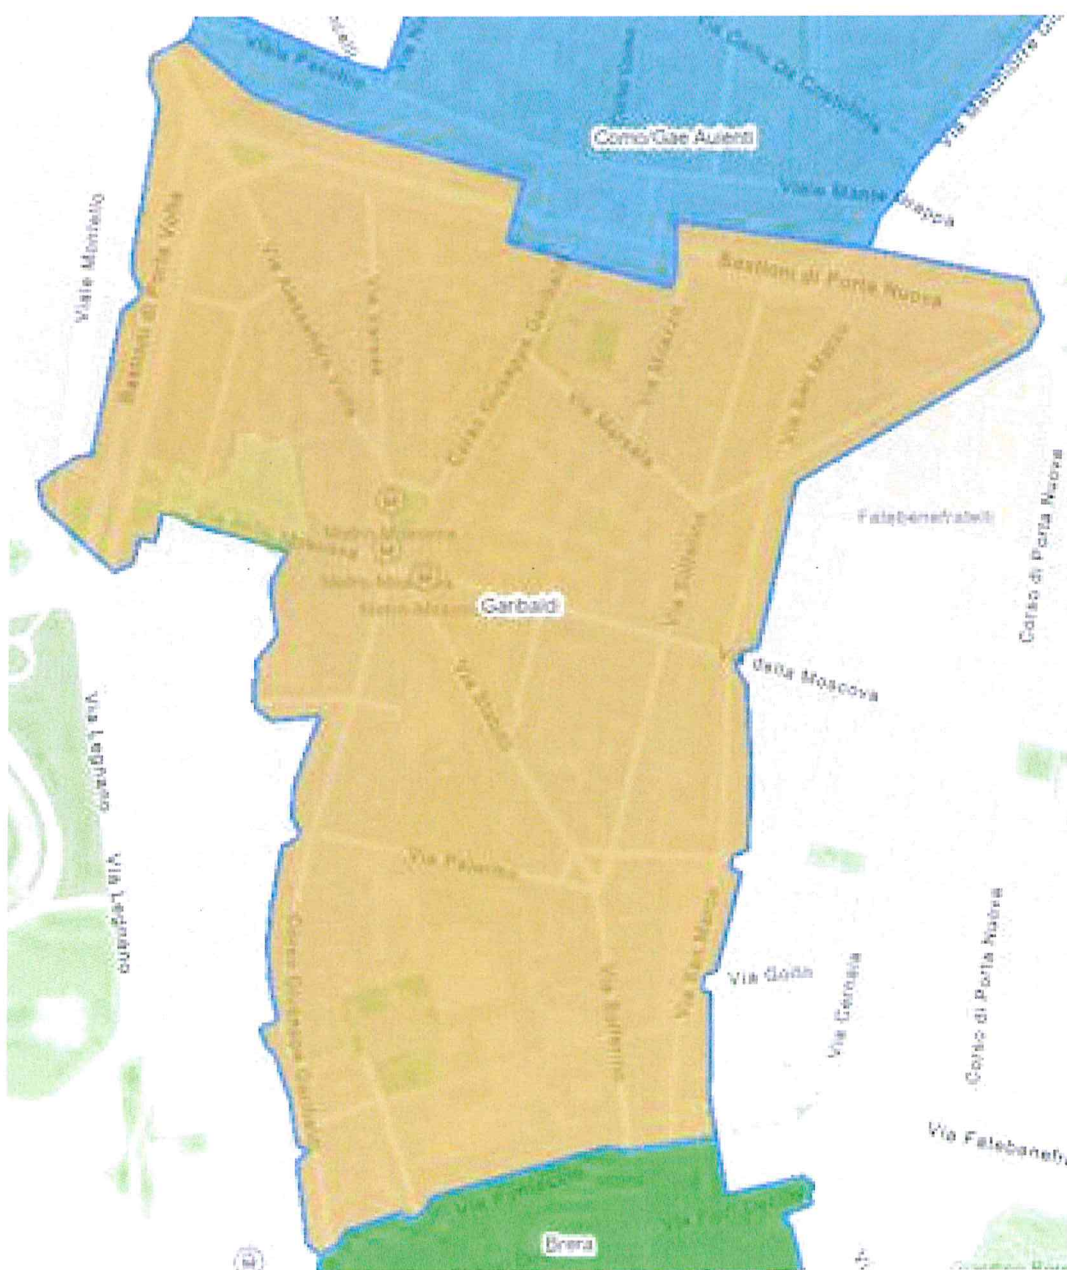

AREA DUOMO colore blu

AREA ARCO DELLA PACE colore rosso

AREE TICINESE-DARSENA-NAVIGLI-TORTONA

**-AREA TICINESE-
colore rosso scuro**

AREE TICINESE-DARSENA-NAVIGLI-TORTONA

-AREA DARSENA- colore viola

AREE TICINESE-DARSENA-NAVIGLI-TORTONA

-AREA NAVIGLI- colore verde

AREE TICINESE-DARSENA-NAVIGLI-TORTONA

-AREA TORTONA- colore azzurro

AREA NOLO colore marrone

AREE COMO/GAE AULENTI-GARIBALDI-BRERA

-AREA COMO/GAE AULENTI- colore blu

AREE COMO/GAE AULENTI-GARIBALDI-BRERA

-AREA GARIBALDI- colore beige

AREE COMO/GAE AULENTI-GARIBALDI-BRERA

-AREA BRERA- colore verde

AREA ISOLA colore verde

AREA LAZZARETTO

colore fucsia

AREA MELZO colore blu