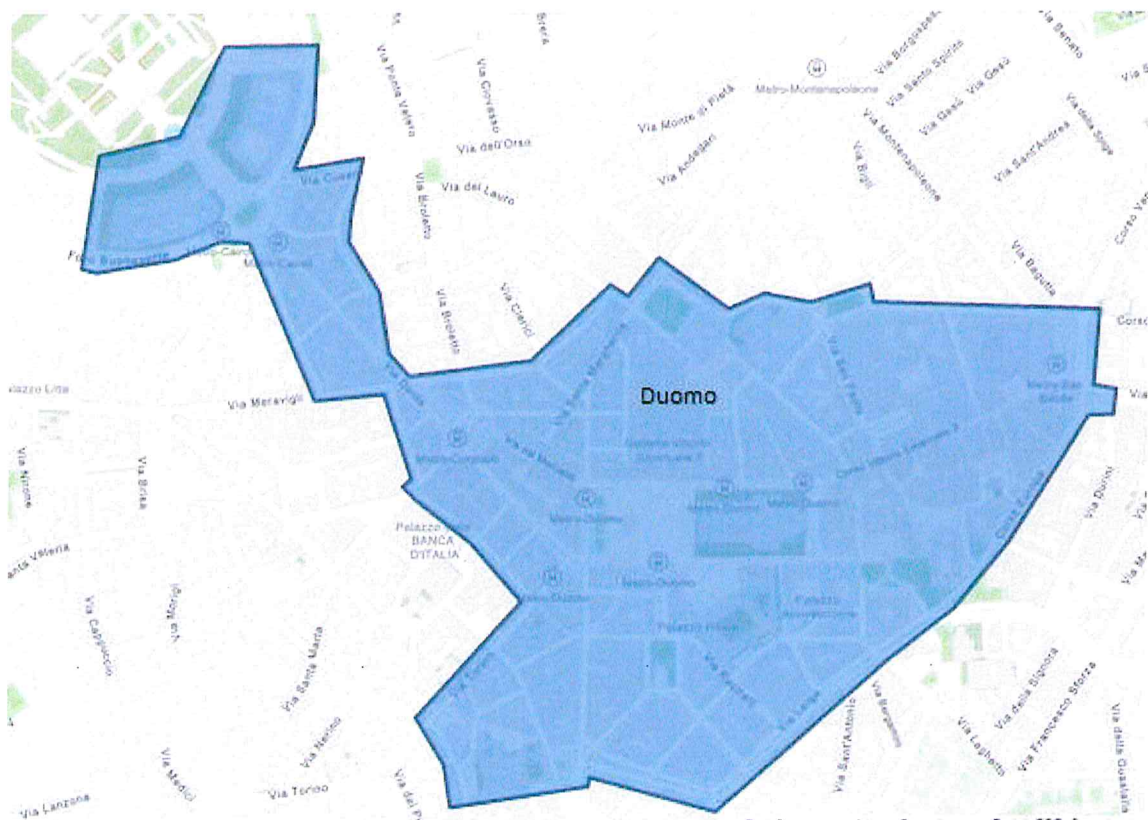

AREA DUOMO colore blu

AREA ARCO DELLA PACE colore rosso

AREE TICINESE-DARSENA-NAVIGLI-TORTONA

**-AREA TICINESE-
colore rosso scuro**

AREE TICINESE-DARSENA-NAVIGLI-TORTONA

-AREA DARSENA- colore viola

AREE TICINESE-DARSENA-NAVIGLI-TORTONA

-AREA NAVIGLI- colore verde

AREE TICINESE-DARSENA-NAVIGLI-TORTONA

-AREA TORTONA- colore azzurro

AREA NOLO colore marrone

AREE COMO/GAE AULENTI-GARIBALDI-BRERA

-AREA COMO/GAE AULENTI- colore blu

AREE COMO/GAE AULENTI-GARIBALDI-BRERA

-AREA GARIBALDI- colore beige

AREE COMO/GAE AULENTI-GARIBALDI-BRERA

-AREA BRERA- colore verde

AREA ISOLA colore verde

AREA LAZZARETTO

colore fucsia

AREA MELZO colore blu